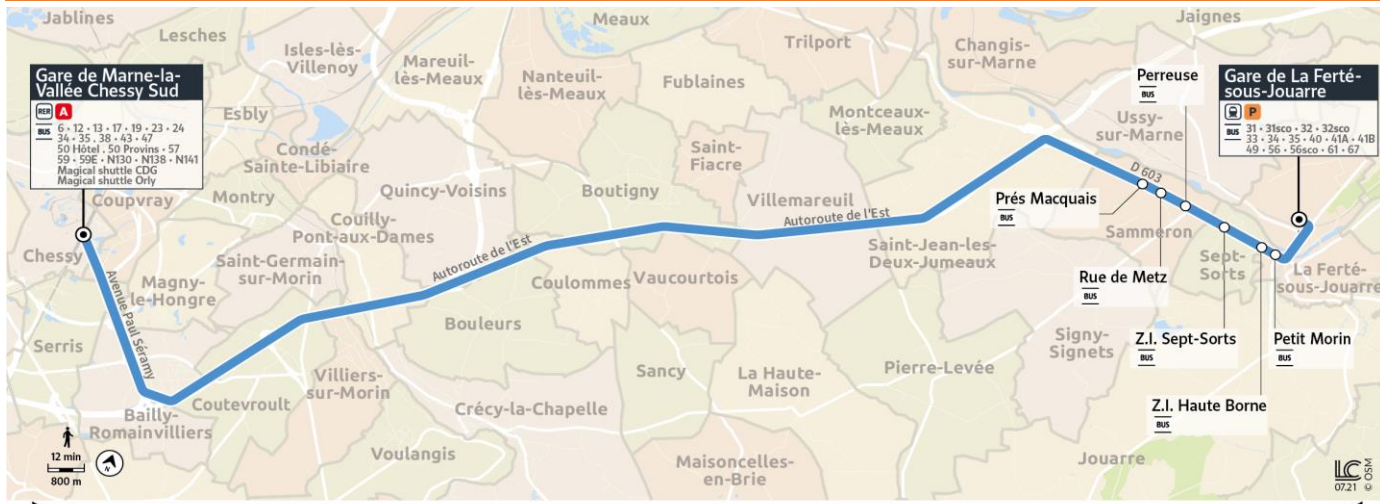

A compter du 07-11-2022 : Les navettes surlignées sont susceptibles de ne pas être assurées, pour + d'informations sur l'état du trafic rendez-vous à partir de 18h00 sur : https://www.iledefrance-mobilites.fr/ ou sur Twitter @Brie2Morin_IDFM

Table of bus departure times from Marne-la-Vallée Chessy Sud to La Ferté-sous-Jouarre (Monday-Friday). Columns represent departure times at various stops, with some times highlighted in orange to indicate cancellations.

Table of bus departure times from Marne-la-Vallée Chessy Sud to La Ferté-sous-Jouarre (Saturday). Columns represent departure times at various stops, with some times highlighted in orange to indicate cancellations.

Table of bus departure times from Marne-la-Vallée Chessy Sud to La Ferté-sous-Jouarre (Sunday and public holidays). Columns represent departure times at various stops, with some times highlighted in orange to indicate cancellations.

Table of bus departure times from La Ferté-sous-Jouarre to Marne-la-Vallée Chessy Sud (Sunday and public holidays). Columns represent departure times at various stops.

LMMJV = circule Lundi, Mardi, Mercredi, Jeudi, Vendredi
Sa = circule Samedi
DF = circule Dimanche et jours fériés
A = Fonctionne toute l'année